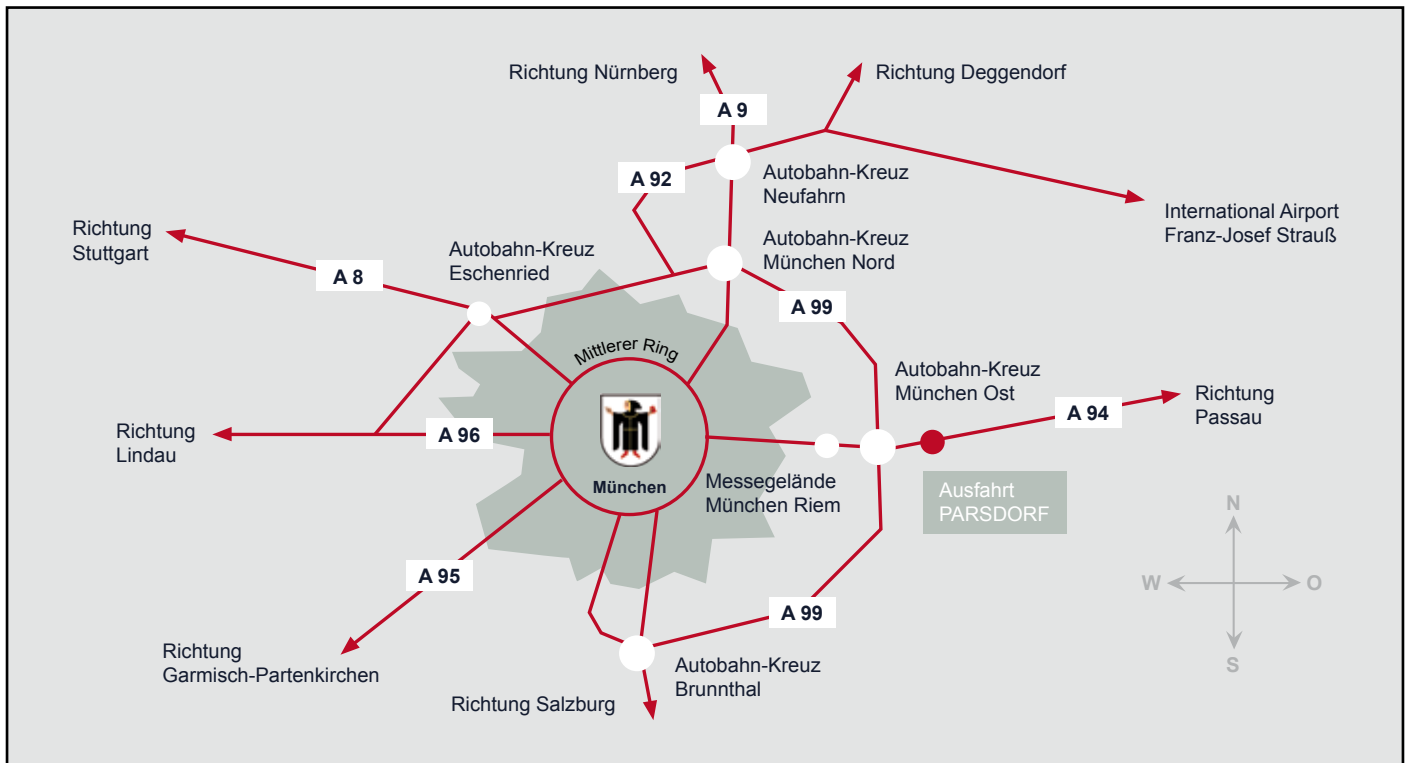

**Und so finden Sie uns, aus welcher Richtung Sie auch kommen:**

### **A 94 Autobahn Passau bis Ausfahrt Parsdorf**

- Weiter Richtung Parsdorf (ca. 500 m).
- Am Ortseingang von Parsdorf nach rechts ins Gewerbegebiet abbiegen.
- Nach ca. 100 m links und dem Straßenverlauf (ca. 300 m) bis zum Hotel Herian folgen.

### **Flughafen München**

- S8 Richtung München bis Haltestelle Leuchtenbergring.
- Umsteigen S2 Richtung Markt Schwaben oder Erding Haltestelle Grub aussteigen.
- Ca. 2,5 km bis zum Hotel Herian.

### **München Haupt- oder Ostbahnhof**

- S2 Richtung Markt Schwaben oder Erding.
- Haltestelle Grub aussteigen.
- Ca. 2,5 km bis zum Hotel Herian.

**Anfahrtsplan im Detail:**