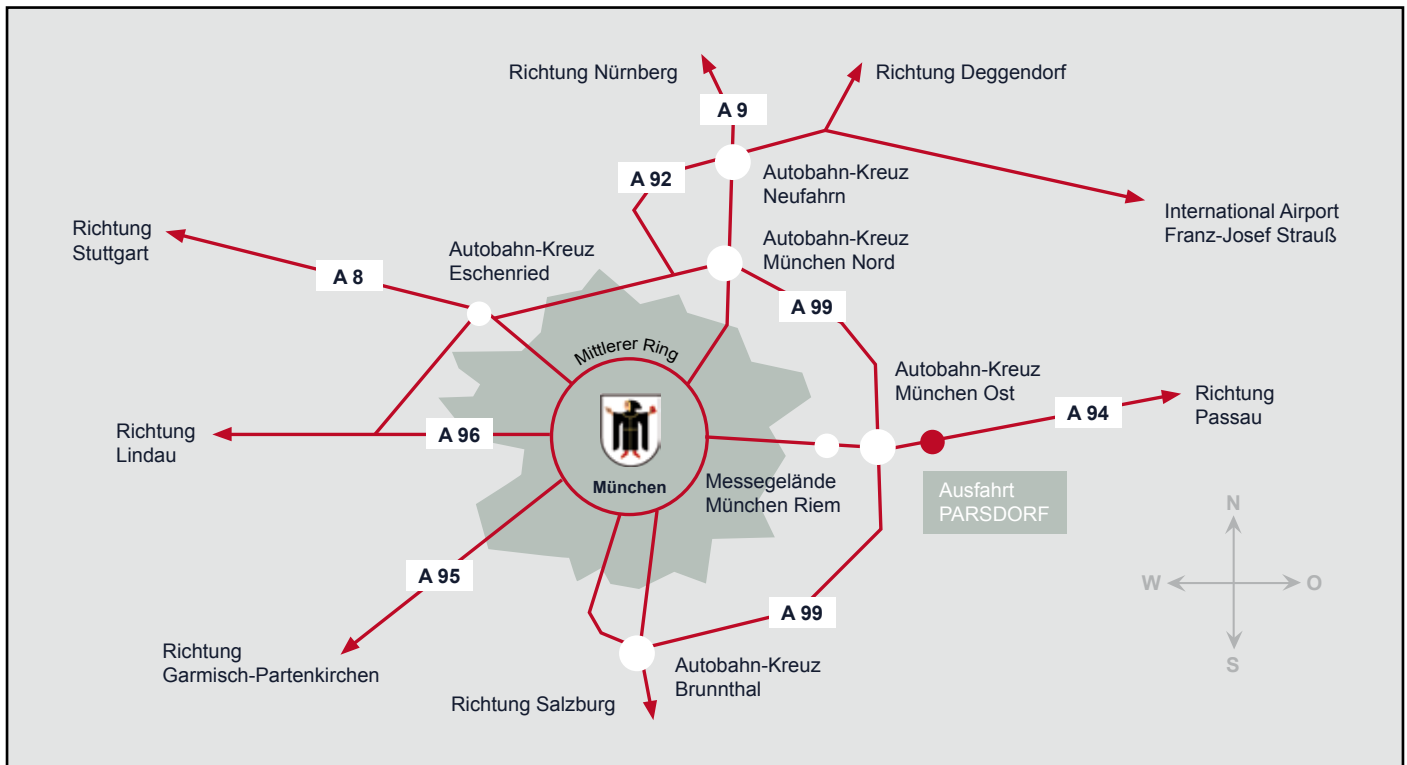

Dove siamo, da quale direzione si proviene da:

A 94 Autostrada Passau fino all'uscita di Parsdorf

- Proseguire in direzione Parsdorf (ca. 500 m).
- All'entrata del paese di Parsdorf girare a destra verso la zona industriale.
- Dopo ca 100 m proseguire la strada a sinistra (ca. 300 m) fino ad arrivare all'Hotel.

Aeroporto Monaco

- S8 (ferrovia metropolitana) in direzione Monaco fino alla fermata di Leuchtenbergring.
- Prendere S2 in direzione Markt Schwaben o Erding – scendere alla fermata di Grub.
- Ca. 2,5 km fino all'Hotel Herian.

Monaco Hauptbahnhof o Ostbahnhof

- S2 in direzione Markt Schwaben o Erding.
- Scendere alla fermata di Grub.
- Ca. 2,5 km fino all'Hotel Herian.

Mappa in dettaglio: